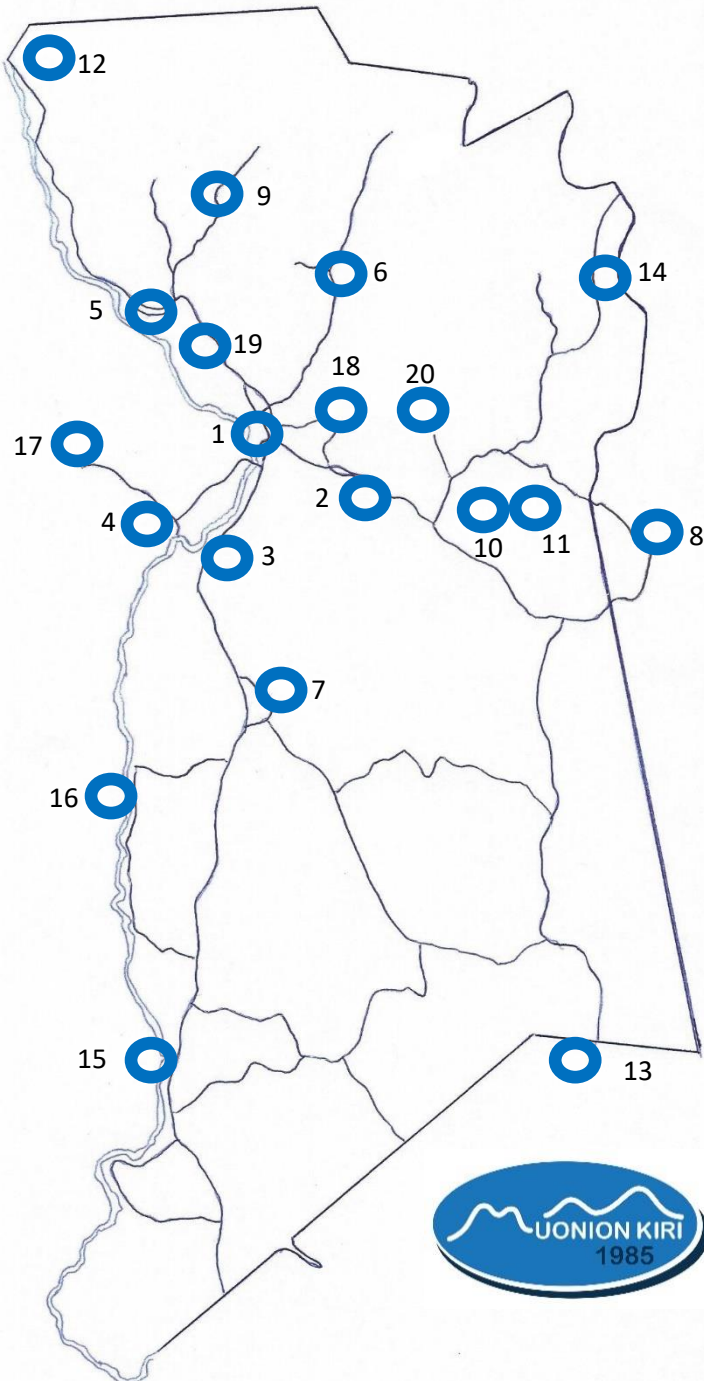

Muonion Kirin pyörärastit 2020

Pyöräilijän nimi:

Osoite ja puhelin:

Sarja (rastita sarja)	Lapset (v. 2005 tai myöh synt.)		Aikuiset (ennen v. 2005 synt.)	
Leimat (laske itse)	PALAUTETTA:			

Rastipisteet:

Rastileimat:

1.	2.	3.
4.	5.	6.
7.	8.	9.
10.	11.	12.
13.	14.	15.
16.	17.	18.
19.	20.	VARA:

1. Muonion kirkonkylä, Muonion kirkko
2. Olostunturi, Kapustarinnan Kammari
3. Äijäkoski
4. Muonionalusta, Rajamaa
5. Ylimuonio, Ylimuoniontie 175
6. Liepimä, Liepimän tien risteys
7. Kangosjärvi, Kylätalo, Kangosjärventie 215
8. Rauhala, vanha kioski, Jerisjärventie 8
9. Kajanki
10. Kutuniva, Suomen Kalakirjasto
11. Keimiöniemi, kalakenttien parkkipaikka
12. Sonkamuotka, Alatalon Käsiyö
13. Äkäslompola, Tiurajärventie 54
14. Pallasjärvi, Pallaksentie 1961, (MH:n toimitila)
15. Pakamukka, Lohestajan Torppa
16. Reponiemi, Reponiementie 655
17. Muodoslompola, kauppa
18. Ratsutien ja Lompolonrovantien risteys (Olosjärvi)
19. Nulusniemi, Nulusniementie 153
20. Torassieppi, tien päässä kääntöpaikka

Tarkka kartta löytyy osoitteesta:

https://drive.google.com/open?id=1jDJF_suMKGUrl_b_YQ9ChdJv9QY8&usp=sharing

Järjestäjä: Muonion Kiri Ry